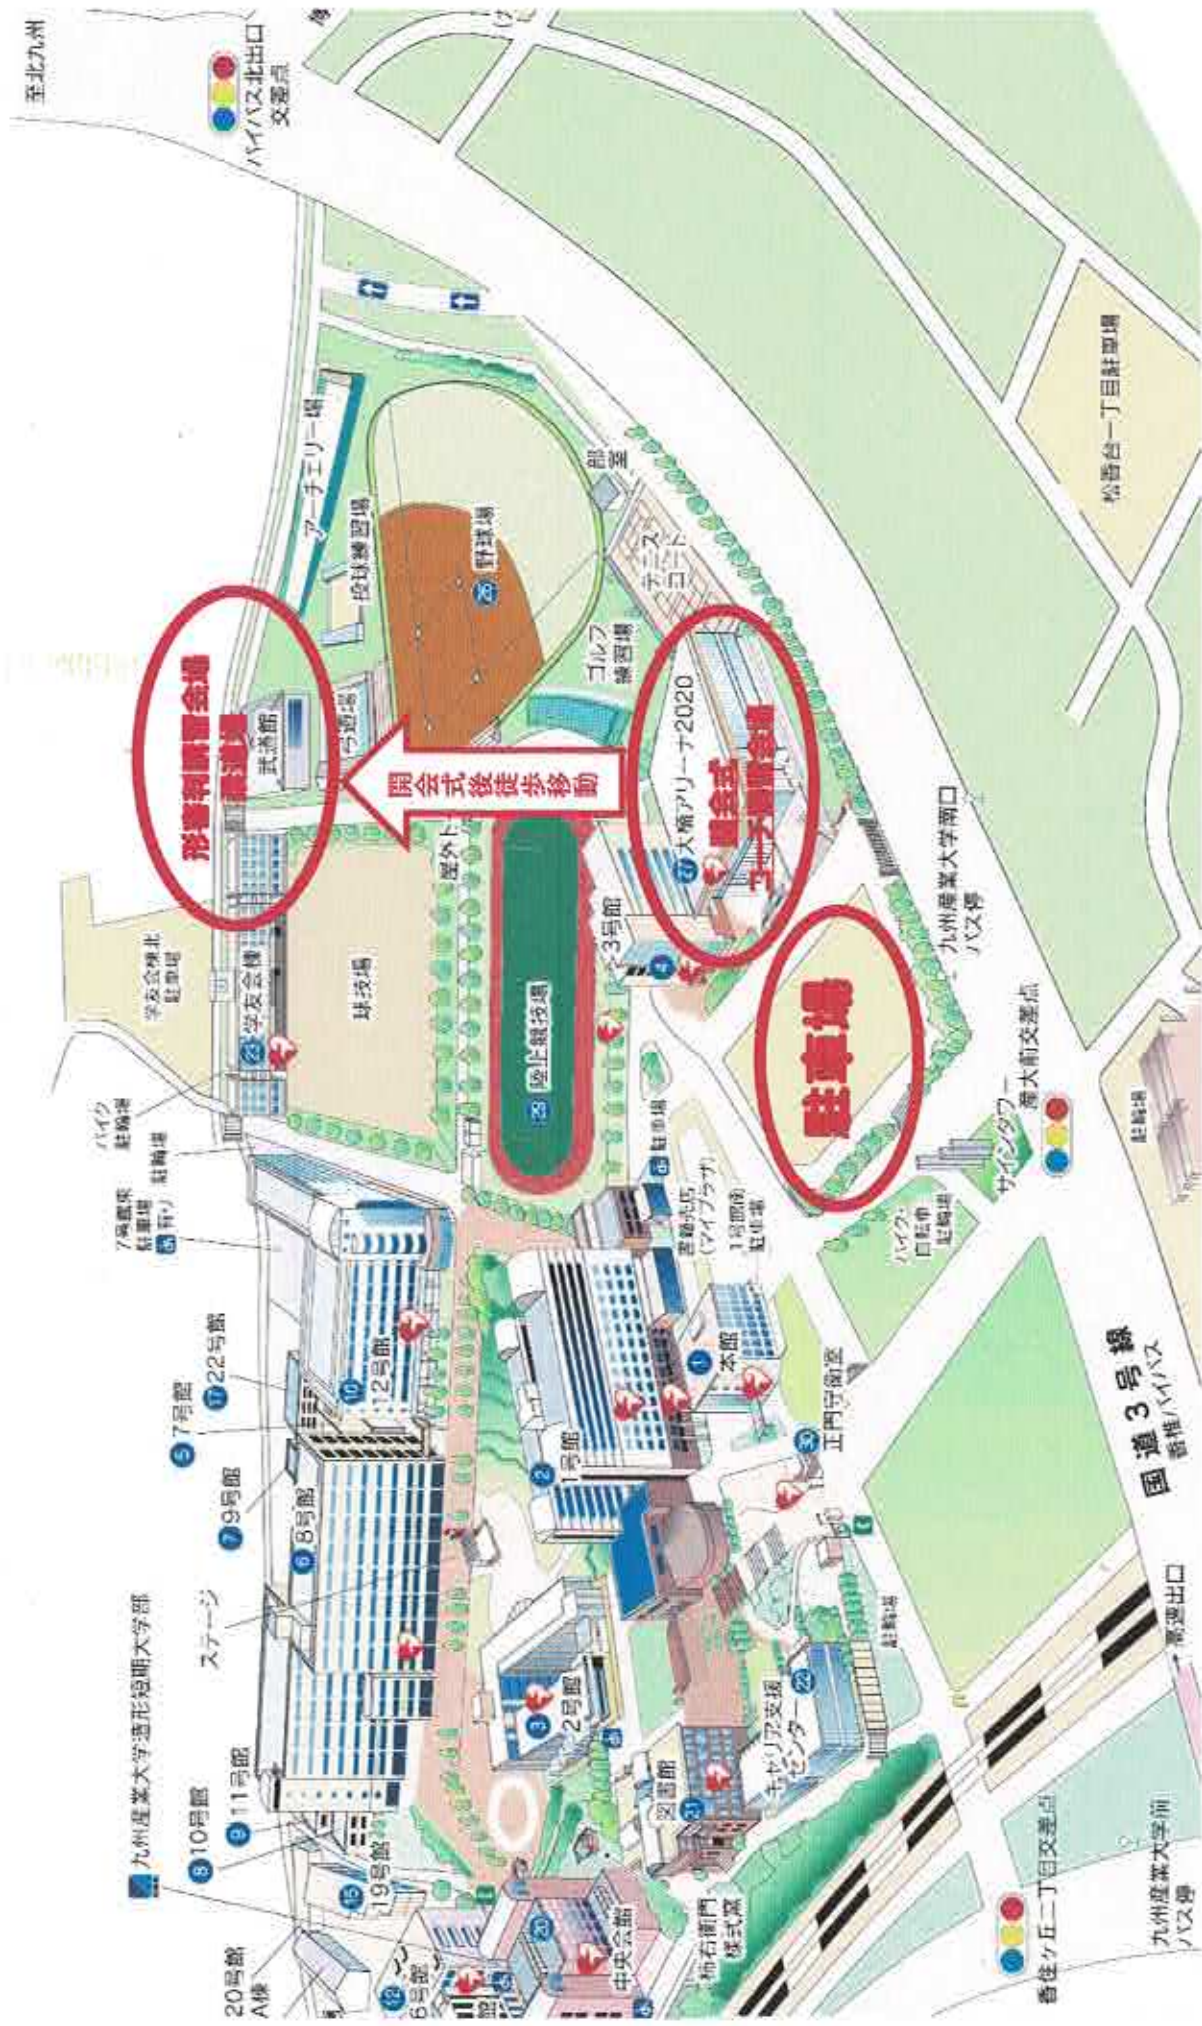

コーチ1. 2 義務講習会・形審判養成講習会会場案内

受付・開会式・コーチ1. 2 講習会…大楠アリーナ1階多目的①～④

形審判講習会…武道館柔道場（開会式終了後徒歩移動となります。そのため、日程と多少時間が変更になります。）